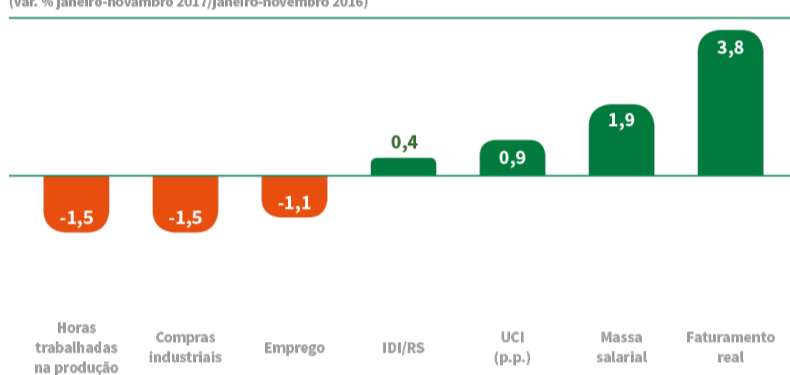

## Aumento das exportações na indústria é pequeno no Rio Grande do Sul em 2017

A indústria de transformação do Rio Grande do Sul terminou o ano de 2017 com aumento disseminado, mas pequeno em suas exportações: 1,5% em relação a 2016, totalizando US\$ 12,6 bilhões. "A elevação da demanda externa do Mercosul e dos demais países da América Latina, favorecida pelo cenário internacional positivo, foi fundamental para gerar esse crescimento. O resultado, no entanto, devolve apenas uma pequena fração das perdas sofridas pelo nosso setor nos últimos anos. Precisamos crescer 23,9% para retomar o nível que havíamos conquistado em 2011", explica o presidente da Federação das Indústrias do Rio Grande do Sul (FIERGS), Gilberto Porcello Petry. Em 2016, as vendas externas do setor caíram 2,3%..

## Índice de Desempenho Industrial volta a crescer no Estado

INDICADORES INDUSTRIAIS DO RIO GRANDE DO SUL  
(Var. % janeiro-novembro 2017/janeiro-novembro 2016)

O Índice de Desempenho Industrial (IDI-RS), divulgado nesta terça-feira (16) pela Federação das Indústrias do Rio Grande do Sul (FIERGS), voltou a crescer em novembro de 2017. Aumentou 0,6%, feito o ajuste sazonal, na comparação com outubro, quando foi negativo em 0,3%. "O resultado do mês não altera o ritmo bastante gradual da recuperação na indústria gaúcha. Apesar de 2017 marcar o fim da mais longa e profunda recessão no País, o baixo nível da atividade industrial se mantém", afirma o presidente da FIERGS, Gilberto Porcello Petry. "Sem avanços nas reformas e uma solução para as contas públicas, pouco se pode esperar da manutenção dessa tendência no médio e longo prazo", completa Petry.